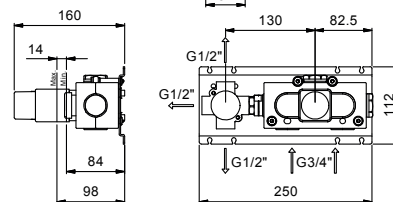

Наружная часть

Matt Gun Metal PVD 47 P5 P273B € 774,00

APT. D273A

Внутренняя часть

19 00 D273A € 701,00

ОБЩАЯ СТОИМОСТЬ

Matt Gun Metal PVD € 1.475,00

Термостатический встраиваемый смеситель для душа, 3/4"