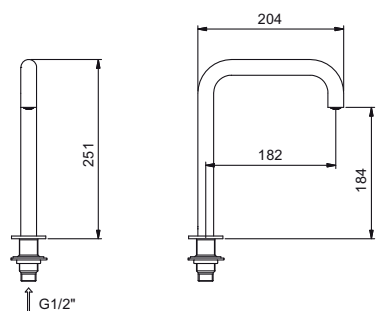

€ 1.246,00

APT. 8441

* NEW CODE

lead \emptyset free

Излив, установка на столешницу

- вылет 18,2 см
- ограничитель потока воды до 5 л/мин при 3 бар
- без донного клапана

N.B.: рекомендуется использовать с арт. P495 и P063B+M063A