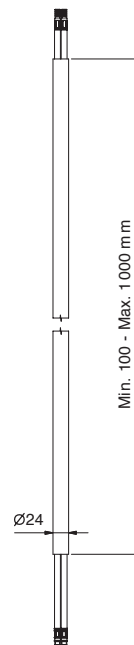

P013B+R010A
 без донного клапана

lead free Потолочный смеситель для раковины

- длина излива: 135 см
- ручка
- без донного клапана
- ограничитель потока воды до 5 л/мин при 3 бар

APT. P404B

Наружная часть

Matt Gun Metal PVD 47 P5 P404B € 1.781,00

APT. P404A

Внутренняя часть

47 00 P404A € 262,00

ОБЩАЯ СТОИМОСТЬ

Matt Gun Metal PVD € 2.043,00

Удлинение для арт. P404B+P404A

APT. 8444 - 10 cm	Matt Gun Metal PVD	47 P5 8444	€ 269,00
APT. 8445 - 20 cm	Matt Gun Metal PVD	47 P5 8445	€ 282,00
APT. 8446 - 30 cm	Matt Gun Metal PVD	47 P5 8446	€ 294,00
APT. 8447 - 40 cm	Matt Gun Metal PVD	47 P5 8447	€ 307,00
APT. 8437 - 50 cm	Matt Gun Metal PVD	47 P5 8437	€ 320,00
APT. 8448 - 60 cm	Matt Gun Metal PVD	47 P5 8448	€ 332,00
APT. 8449 - 70 cm	Matt Gun Metal PVD	47 P5 8449	€ 345,00
APT. 8450 - 80 cm	Matt Gun Metal PVD	47 P5 8450	€ 373,00
APT. 8451 - 90 cm	Matt Gun Metal PVD	47 P5 8451	€ 387,00
APT. 8438 - 100 cm	Matt Gun Metal PVD	47 P5 8438	€ 399,00

APT. P494

lead \emptyset free

Излив потолочный

- длина излива: 140 см
- ограничитель потока воды до 5 л/мин при 3 бар
- без донного клапана

N.B.: рекомендуется использовать с арт. P495 и P063B+M063A

Matt Gun Metal PVD

47 P5 P494

€ 830,00

APT. P404C

Зеркало

- увеличительное, Ø 20 см
- с фиксированным пантографом

Важно! Зеркало должно обязательно заказываться вместе со смесителем P404B+P404A

Matt Gun Metal PVD

47 P5 P404C