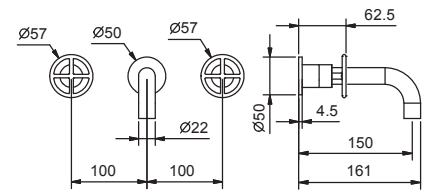

АПТ. P007W

leadØfree

Смеситель для раковины на 3 отверстия

- вылет 18,2 см
- ручки
- ограничитель потока воды до 5 л/мин при 3 бар
- картридж керамический 90°
- подводка
- без донного клапана

Matt Gun Metal PVD 47 P5 P007W € 1.043,00

leadØfree

Смеситель из стены для раковины

- вылет 15 см
- ручки
- ограничитель потока воды до 5 л/мин при 3 бар
- картридж керамический 90°
- впуски 1/2"
- без донного клапана

АПТ. P010B

Наружная часть

Matt Gun Metal PVD 47 P5 P010B € 641,00

АПТ. R010A

Внутренняя часть

44 00 R010A € 310,00

ОБЩАЯ СТОИМОСТЬ

Matt Gun Metal PVD € 951,00