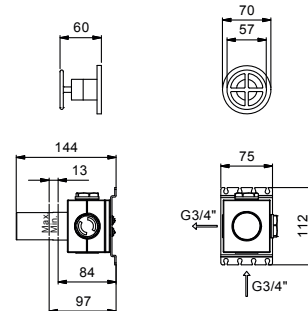

Запорный вентиль 3/4"

- ручка
- картридж керамический 90°
- впуски 3/4"
- Звукоизолированные

АРТ. P291B

Наружная часть

Matt Gun Metal PVD   47 P5 P291B   € 356,00

АРТ. D291A

Внутренняя часть

19 00 D291A   € 178,00

ОБЩАЯ СТОИМОСТЬ

Matt Gun Metal PVD   € 534,00