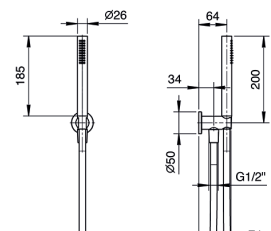

Matt Gun Metal PVD   47 P5 8093   € 336,00