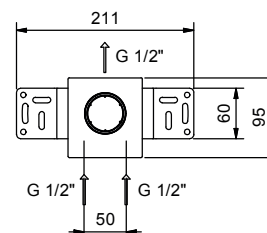

Внутренняя часть

44 00 M063A € 83,00

ОБЩАЯ СТОИМОСТЬ

Matt Gun Metal PVD € 408,00

Встраиваемый смеситель для ванны/душа

- ручки
- переключатель на 2 потока с поворотной кнопкой
- впуски 1/2"
- Звукоизолированные

APT. P085B