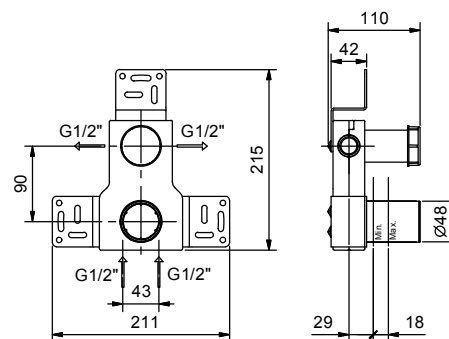

Внутренняя часть

44 00 M185A € 120,00

ОБЩАЯ СТОИМОСТЬ

Matt Gun Metal PVD € 680,00