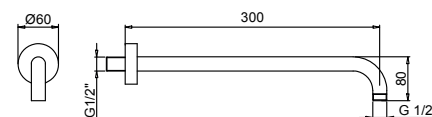

Кронштейн для душевой лейки

- длина 30 см
- круглая розетка
- настенный
- впуск 1/2"

Matt Gun Metal PVD 47 P5 8027 € 196,00

АПТ. 8028