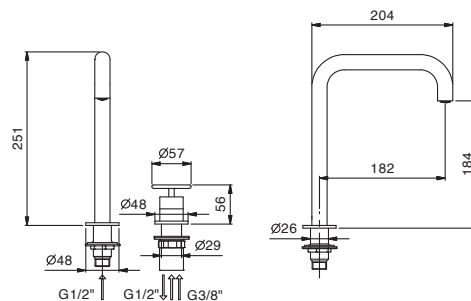

Смеситель для раковины на 2 отверстия

- вылет 18,2 см
- ручка
- ограничитель потока воды до 5 л/мин при 3 бар
- без донного клапана
- подводка

Matt Gun Metal PVD 47 P5 P107W € 829,00

АПТ. P007W

leadØfree

Смеситель для раковины на 3 отверстия