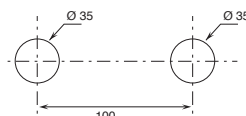

- СМЕСИТЕЛИ С ТРАДИЦИОННЫМ КАРТРИДЖЕМ

Поток воды регулируется поднятием и опусканием ручки.

Температура регулируется поворотом ручки направо или налево.

РАЗМЕР ОТВЕРСТИЙ:

- Смеситель для раковины на 2 отверстия.