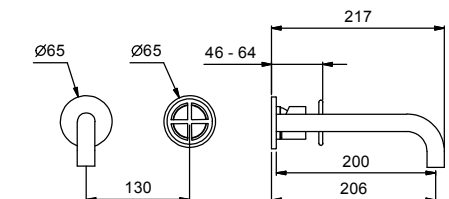

Наружная часть

Matt Gun Metal PVD 47 P5 P113B € 494,00

АПТ. M011A