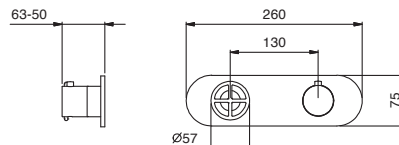

Термостатический встраиваемый смеситель для душа, 3/4"

- 1 выпуск 3/4"
- ручки
- только для горизонтальной установки
- впуски 3/4"
- Звукоизолированные

АПТ. P231B

Наружная часть

Matt Gun Metal PVD 47 P5 P231B € 722,00