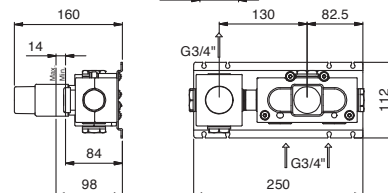

Внутренняя часть

19 00 D231A € 649,00

ОБЩАЯ СТОИМОСТЬ

Matt Gun Metal PVD € 1.371,00

Термостатический встраиваемый смеситель для душа, 3/4"

- ручки
- переключатель с закрытием, на 2 потока с поворотной кнопкой
- только для горизонтальной установки
- впуски 3/4"
- Звукоизолированные

АПТ. P272B