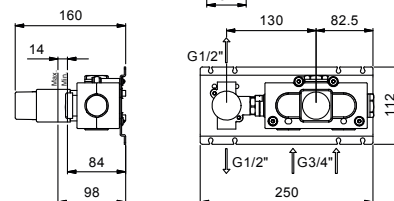

Внутренняя часть

19 00 D272A € 670,00

ОБЩАЯ СТОИМОСТЬ

Matt Gun Metal PVD € 1.425,00