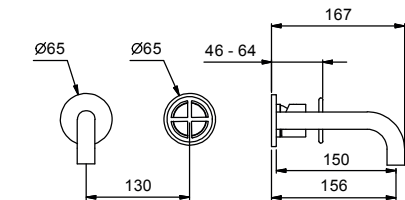

lead free

Смеситель из стены для раковины

- вылет 15 см
- ручка
- ограничитель потока воды до 5 л/мин при 3 бар
- впуски 1/2"
- без донного клапана

АПТ. P110B

Наружная часть

Matt Gun Metal PVD 47 P5 P110B € 471,00