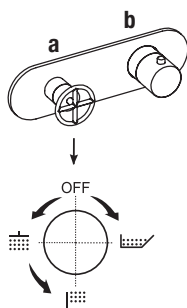

- СМЕСИТЕЛИ С ТРАДИЦИОННЫМ КАРТРИДЖЕМ

Поток воды регулируется поднятием и опусканием ручки.

Температура регулируется поворотом ручки направо или налево.

РАЗМЕР ОТВЕРСТИЙ:

- Смеситель для раковины на 2 отверстия.

- Смеситель для раковины на 3 отверстия.

Смесители для раковины на 3 отверстия поставляются с правосторонним картриджем с керамическим диском на 1/4 оборота (арт. 0892U) и левосторонним картриджем с керамическим диском на 1/4 оборота (арт. 9426U).