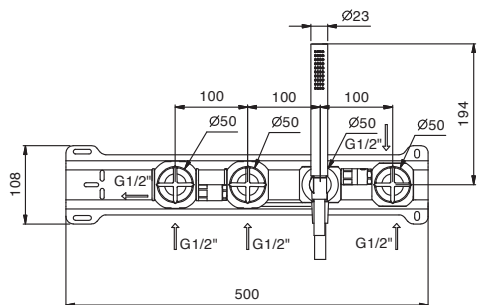

АПТ. P017B

Наружная часть

Matt Gun Metal PVD 47 P5 P017B € 987,00

АПТ. P017A

Внутренняя часть

47 00 P017A € 575,00

ОБЩАЯ СТОИМОСТЬ

Matt Gun Metal PVD € 1.562,00