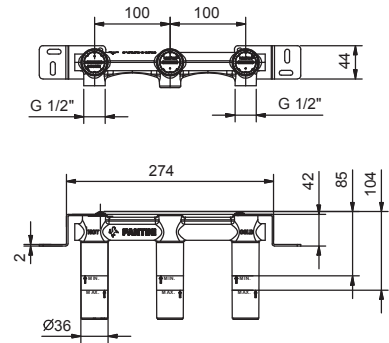

АПТ. R010A

Внутренняя часть

44 00 R010A € 310,00