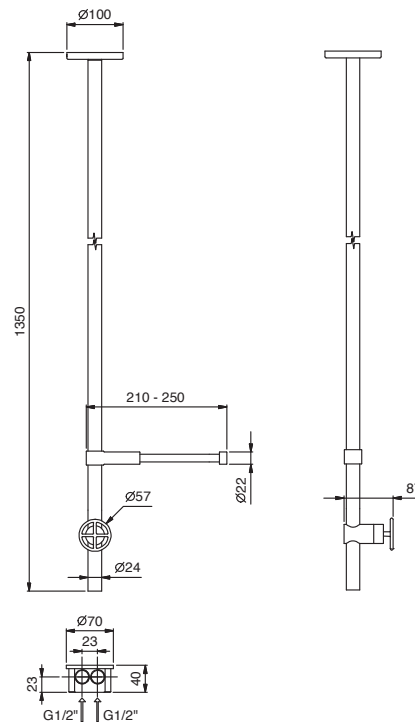

lead free Потолочный смеситель для раковины

- длина излива: 135 см
- ручка
- без донного клапана
- ограничитель потока воды до 5 л/мин при 3 бар

APT. P404B

Наружная часть

Matt Gun Metal PVD 47 P5 P404B € 1.781,00

APT. P404A

Внутренняя часть

47 00 P404A € 262,00