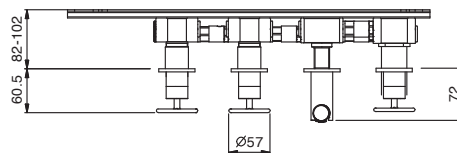

ОБЩАЯ СТОИМОСТЬ

Matt Gun Metal PVD € 1.562,00