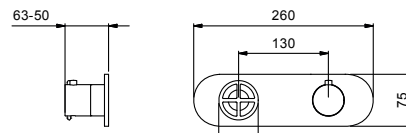

Термостатический встраиваемый смеситель для душа, 3/4"

- ручки
- переключатель с закрытием, на 3 потока с поворотной кнопкой
- только для горизонтальной установки
- впуски 3/4"
- Звукоизолированные

APT. P273B

Наружная часть

Matt Gun Metal PVD 47 P5 P273B € 774,00

APT. D273A