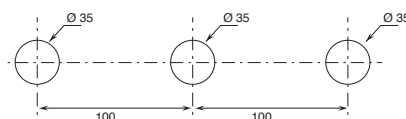

Смесители для раковины на 3 отверстия поставляются с правосторонним картриджем с керамическим диском на 1/4 оборота (арт. 0892U) и левосторонним картриджем с керамическим диском на 1/4 оборота (арт. 9426U).