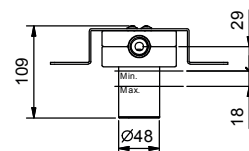

Внутренняя часть

44 00 M063A € 83,00

ОБЩАЯ СТОИМОСТЬ

Matt Gun Metal PVD € 408,00

Встраиваемый смеситель для ванны/душа

- ручки
- переключатель на 2 потока с поворотной кнопкой
- впуски 1/2"
- Звукоизолированные

APT. P085B