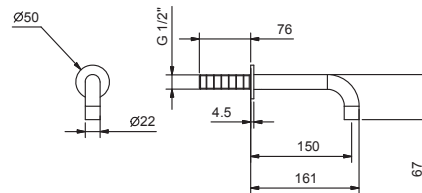

Matt Gun Metal PVD

47 P5 8441

€ 475,00

APT. 8442

lead \emptyset free

Излив смесителя со стены для раковины

- вылет 15 см
- ограничитель потока воды до 5 л/мин при 3 бар
- впуск 1/2"

N.B.: рекомендуется использовать с арт. P495 и P063B+M063A