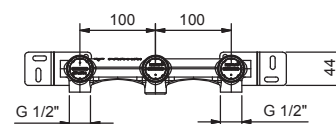

Внутренняя часть

44 00 R010A   € 310,00