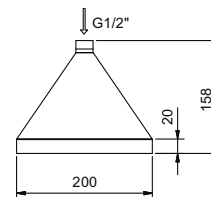

АПТ. 8106

Верхний душ

- Ø 20 см
- ограничитель потока воды до 12 л/мин при 3 бар
- система от известкового налета
- впуск 1/2"
- обратный клапан

Н.В. Условия, необходимые для правильного функционирования: Мин. Поток: 10 л/мин

Matt Gun Metal PVD 47 P5 8106 € 1.004,00

АПТ. 8027