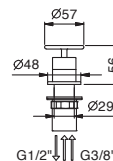

APT. 8442

lead $\emptyset$ free

Излив смесителя со стены для раковины

- вылет 15 см
- ограничитель потока воды до 5 л/мин при 3 бар
- впуск 1/2"

N.B.: рекомендуется использовать с арт. P495 и P063B+M063A

Matt Gun Metal PVD 47 P5 8442 € 221,00

APT. 8443

lead $\emptyset$ free

Излив смесителя со стены для раковины

- вылет 20 см
- ограничитель потока воды до 5 л/мин при 3 бар
- впуск 1/2"

N.B.: рекомендуется использовать с арт. P495 и P063B+M063A

Matt Gun Metal PVD 47 P5 8443 € 229,00

APT. P495

lead $\emptyset$ free

Наборное управление

- ручка
- подводка

Matt Gun Metal PVD 47 P5 P495 € 356,00

APT. P107W

lead $\emptyset$ free

Смеситель для раковины на 2 отверстия

- вылет 18,2 см
- ручка
- ограничитель потока воды до 5 л/мин при 3 бар
- без донного клапана
- подводка

Matt Gun Metal PVD 47 P5 P107W € 829,00