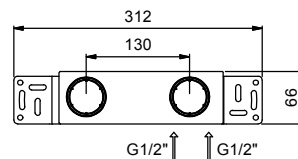

Внутренняя часть

44 00 M011A € 175,00

ОБЩАЯ СТОИМОСТЬ

Matt Gun Metal PVD € 646,00

lead free

Смеситель из стены для раковины

- вылет 20 см
- ручка
- ограничитель потока воды до 5 л/мин при 3 бар
- впуски 1/2"
- без донного клапана

АПТ. P113B