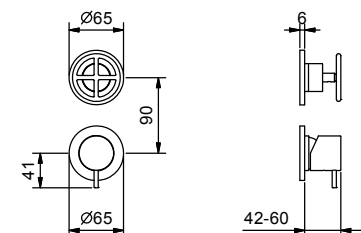

Наружная часть

Matt Gun Metal PVD 47 P5 P085B € 560,00

APT. M185A