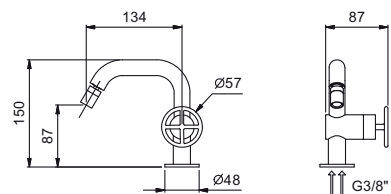

АРТ. P008W

Смеситель на 1 отверстие для биде

- вылет 13,4 см
- ручка
- ограничитель потока воды до 5 л/мин при 3 бар
- картридж керамический 90°
- подводка
- без донного клапана

Matt Gun Metal PVD

47 P5 P008W