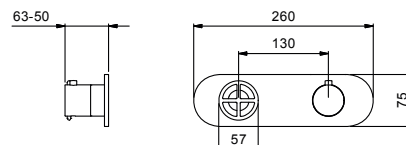

Наружная часть

Matt Gun Metal PVD 47 P5 P272B € 755,00

АПТ. D272A