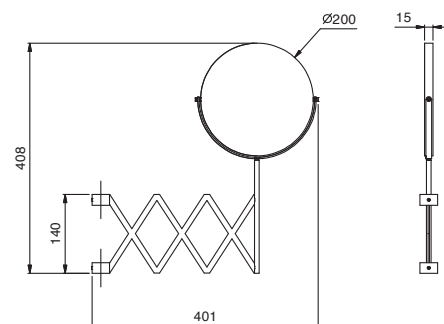

47 P5 P494

€ 830,00

APT. P404C

Зеркало

- увеличительное, Ø 20 см
- с фиксированным пантографом

Важно! Зеркало должно обязательно заказываться вместе со смесителем P404B+P404A

Matt Gun Metal PVD

47 P5 P404C