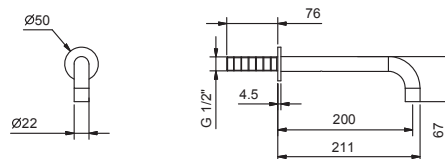

Matt Gun Metal PVD 47 P5 8442 € 221,00

APT. 8443

lead \emptyset free

Излив смесителя со стены для раковины

- вылет 20 см
- ограничитель потока воды до 5 л/мин при 3 бар
- впуск 1/2"

N.B.: рекомендуется использовать с арт. P495 и P063B+M063A