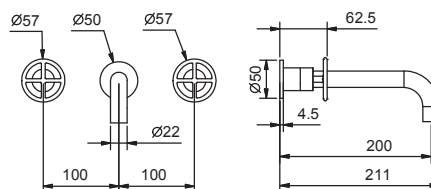

lead free

Смеситель из стены для раковины

- вылет 20 см
- ручки
- ограничитель потока воды до 5 л/мин при 3 бар
- картридж керамический 90°
- впуск 1/2"
- без донного клапана

АПТ. P013B

Наружная часть

Matt Gun Metal PVD   47 P5 P013B   € 674,00