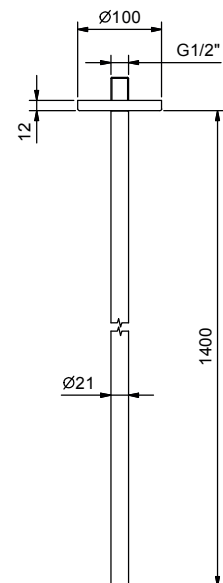

P013B+R010A
 без донного клапана

lead free Потолочный смеситель для раковины

- длина излива: 135 см
- ручка
- без донного клапана
- ограничитель потока воды до 5 л/мин при 3 бар

APT. P404B

Наружная часть

Matt Gun Metal PVD 47 P5 P404B € 1.781,00

APT. P404A

Внутренняя часть

47 00 P404A € 262,00

ОБЩАЯ СТОИМОСТЬ

Matt Gun Metal PVD € 2.043,00

Удлинение для арт. P404B+P404A

APT. 8444 - 10 cm	Matt Gun Metal PVD	47 P5 8444	€ 269,00
APT. 8445 - 20 cm	Matt Gun Metal PVD	47 P5 8445	€ 282,00
APT. 8446 - 30 cm	Matt Gun Metal PVD	47 P5 8446	€ 294,00
APT. 8447 - 40 cm	Matt Gun Metal PVD	47 P5 8447	€ 307,00
APT. 8437 - 50 cm	Matt Gun Metal PVD	47 P5 8437	€ 320,00
APT. 8448 - 60 cm	Matt Gun Metal PVD	47 P5 8448	€ 332,00
APT. 8449 - 70 cm	Matt Gun Metal PVD	47 P5 8449	€ 345,00
APT. 8450 - 80 cm	Matt Gun Metal PVD	47 P5 8450	€ 373,00
APT. 8451 - 90 cm	Matt Gun Metal PVD	47 P5 8451	€ 387,00
APT. 8438 - 100 cm	Matt Gun Metal PVD	47 P5 8438	€ 399,00

APT. P494

lead \emptyset free

Излив потолочный

- длина излива: 140 см
- ограничитель потока воды до 5 л/мин при 3 бар
- без донного клапана

N.B.: рекомендуется использовать с арт. P495 и P063B+M063A

Matt Gun Metal PVD