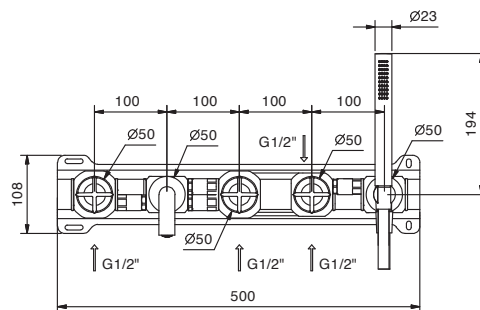

* NEW CODE

Встроенный смеситель для ванны

- вылет 20 см
- ручки
- ручка открывания/закрывания, регулирующая поток и температуру
- ручная лейка FIT
- шланговое подсоединение с держателем для ручной лейки
- гибкий шланг 150 см ПВХ
- картридж керамический 90°
- впуски 1/2"

АПТ. P019B

Наружная часть

Matt Gun Metal PVD 47 P5 P019B € 1.222,00

АПТ. P019A

Внутренняя часть

47 00 P019A € 587,00

ОБЩАЯ СТОИМОСТЬ

Matt Gun Metal PVD € 1.809,00