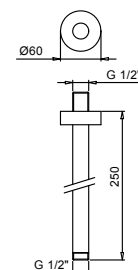

- длина 45 см
- круглая розетка
- настенный
- впуск 1/2"

Matt Gun Metal PVD 47 P5 8028 € 251,00

АПТ. 9236

Кронштейн для душевой лейки

- длина 25 см
- круглая розетка
- потолочный
- впуск 1/2"

Matt Gun Metal PVD 47 P5 9236 € 173,00

АПТ. 9237

* NEW CODE

Кронштейн для душевой лейки

- длина 45 см
- круглая розетка
- потолочный
- впуск 1/2"

Matt Gun Metal PVD 47 P5 9237 € 201,00

АПТ. 8093

* NEW CODE

Душевой набор