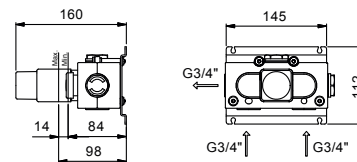

Внутренняя часть

19 00 D200A € 446,00

ОБЩАЯ СТОИМОСТЬ

Matt Gun Metal PVD € 1.038,00