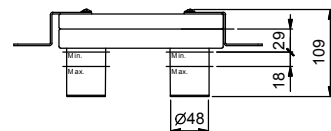

Внутренняя часть

44 00 M011A € 175,00

ОБЩАЯ СТОИМОСТЬ

Matt Gun Metal PVD € 646,00

lead free

Смеситель из стены для раковины

- вылет 20 см
- ручка
- ограничитель потока воды до 5 л/мин при 3 бар
- впуски 1/2"
- без донного клапана

АПТ. P113B