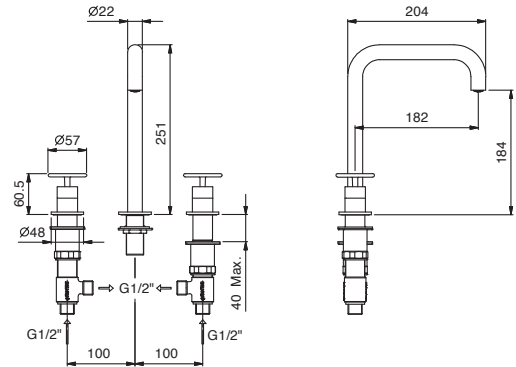

АПТ. P007W

leadØfree

Смеситель для раковины на 3 отверстия

- вылет 18,2 см
- ручки
- ограничитель потока воды до 5 л/мин при 3 бар
- картридж керамический 90°
- подводка
- без донного клапана

Matt Gun Metal PVD 47 P5 P007W € 1.043,00

leadØfree

Смеситель из стены для раковины

- вылет 15 см
- ручки
- ограничитель потока воды до 5 л/мин при 3 бар
- картридж керамический 90°
- впуски 1/2"
- без донного клапана

АПТ. P010B

Наружная часть

Matt Gun Metal PVD 47 P5 P010B € 641,00