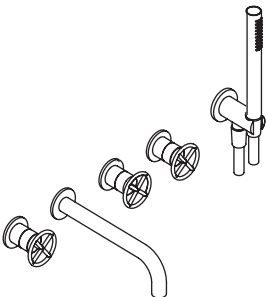

P272B+D272A
2 выпуска

P273B+D273A
3 выпуска

P200B+D200A

P291B+D291A
запорный вентиль

Смесители для ванны : сводная таблица

КАРТРИДЖ С КЕРАМИЧЕСКИМ ДИСКОМ, 1/4 ОБОРОТА

Встраиваемый смеситель для ванны
впуски 1/2"

P019B+P019A
2 выпуска

P017B+P017A
2 выпуска

Наборный смеситель для ванны
впуски 1/2"

P065
2 выпуска

Встраиваемый смеситель для душа

- 1 выпуск 1/2"
- ручка
- впуски 1/2"
- Звукоизолированные

APT. P063B

Наружная часть