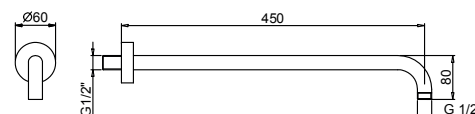

- длина 45 см
- круглая розетка
- настенный
- впуск 1/2"

Matt Gun Metal PVD 47 P5 8028 € 251,00

АПТ. 9236

Кронштейн для душевой лейки

- длина 25 см
- круглая розетка
- потолочный
- впуск 1/2"

Matt Gun Metal PVD 47 P5 9236 € 173,00