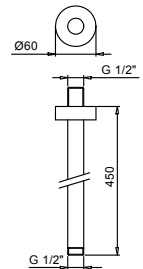

- длина 45 см
- круглая розетка
- настенный
- впуск 1/2"

Matt Gun Metal PVD 47 P5 8028 € 251,00

АПТ. 9236

Кронштейн для душевой лейки

- длина 25 см
- круглая розетка
- потолочный
- впуск 1/2"

Matt Gun Metal PVD 47 P5 9236 € 173,00

АПТ. 9237

* NEW CODE

Кронштейн для душевой лейки

- длина 45 см
- круглая розетка
- потолочный
- впуск 1/2"

Matt Gun Metal PVD 47 P5 9237 € 201,00

АПТ. 8093

* NEW CODE

Душевой набор