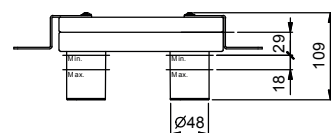

Внутренняя часть

44 00 M011A € 175,00

ОБЩАЯ СТОИМОСТЬ

Matt Gun Metal PVD € 669,00