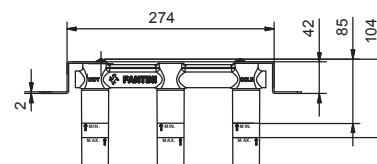

Внутренняя часть

44 00 R010A   € 310,00