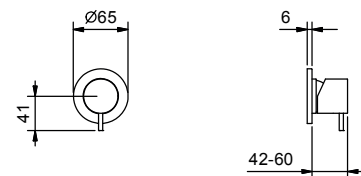

Встраиваемый смеситель для душа

- 1 выпуск 1/2"
- ручка
- впуски 1/2"
- Звукоизолированные

APT. P063B

Наружная часть

Matt Gun Metal PVD 47 P5 P063B € 325,00

APT. M063A