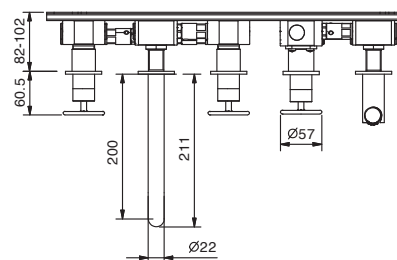

* NEW CODE

Встроенный смеситель для ванны

- вылет 20 см
- ручки
- ручка открывания/закрывания, регулирующая поток и температуру
- ручная лейка FIT
- шланговое подсоединение с держателем для ручной лейки
- гибкий шланг 150 см ПВХ
- картридж керамический 90°
- впуски 1/2"

АПТ. P019B

Наружная часть

Matt Gun Metal PVD 47 P5 P019B € 1.222,00

АПТ. P019A

Внутренняя часть

47 00 P019A € 587,00

ОБЩАЯ СТОИМОСТЬ

Matt Gun Metal PVD € 1.809,00

* NEW CODE

Встроенный смеситель для ванны

- без излива
- ручки
- ручка открывания/закрывания, регулирующая поток и температуру
- ручная лейка FIT
- шланговое подсоединение с держателем для ручной лейки
- гибкий шланг 150 см ПВХ
- картридж керамический 90°
- впуски 1/2"

АПТ. P017B

Наружная часть

Matt Gun Metal PVD 47 P5 P017B € 987,00

АПТ. P017A

Внутренняя часть

47 00 P017A € 575,00

ОБЩАЯ СТОИМОСТЬ

Matt Gun Metal PVD € 1.562,00