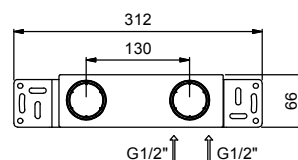

Внутренняя часть

44 00 M011A € 175,00

ОБЩАЯ СТОИМОСТЬ

Matt Gun Metal PVD € 669,00